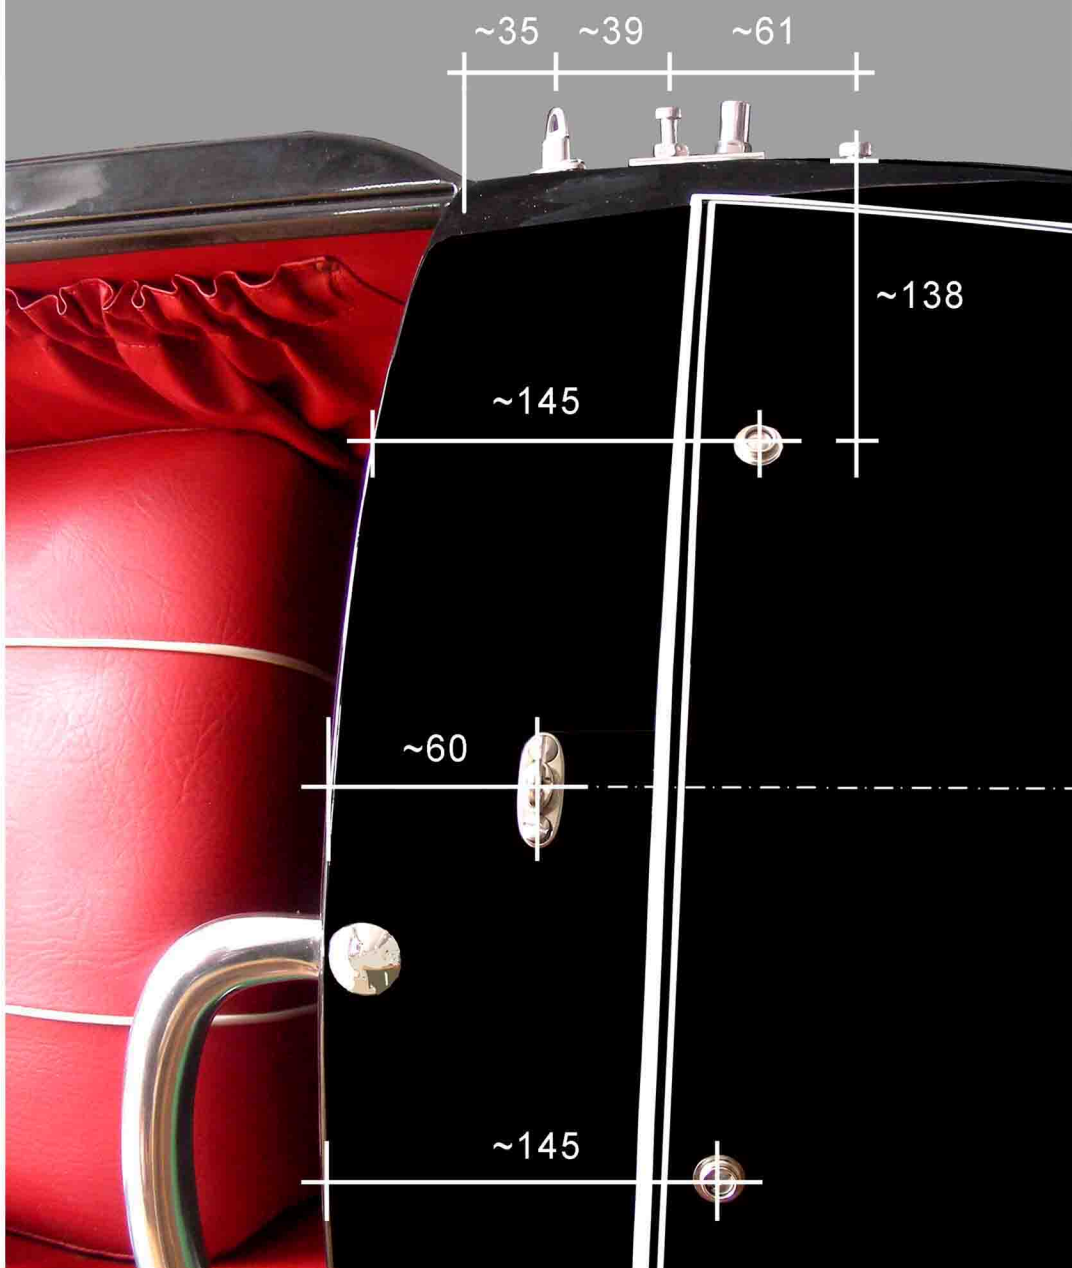

TR 500

Montageanleitung Staubdecke/Windschutzscheibe
Mounting instruction for dustcover/windscreen

S 350 · S 500 · TR 500

Montageanleitung Rückenlehne Sitz
Mounting instruction for backside seat

S 350 · S 500