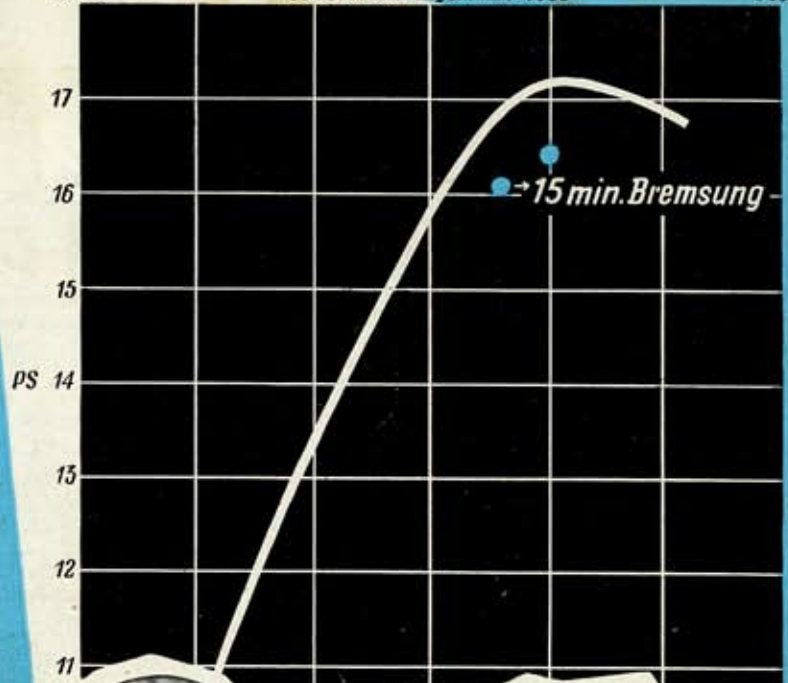

2000 5000 Umdrehungen/min. 4000 5000

Oben: Leistungskurve der BOSS
Unten: Das BOSS-Gespann

"ARISO"
Willy Ariment K.-G.
SOLINGEN, Tel. 21867 - 22566
Am Grashof - Katternberger Str. 26

TRIUMPH
BOSS

TRIUMPH WERKE NURNBERG A.G. NURNBERG