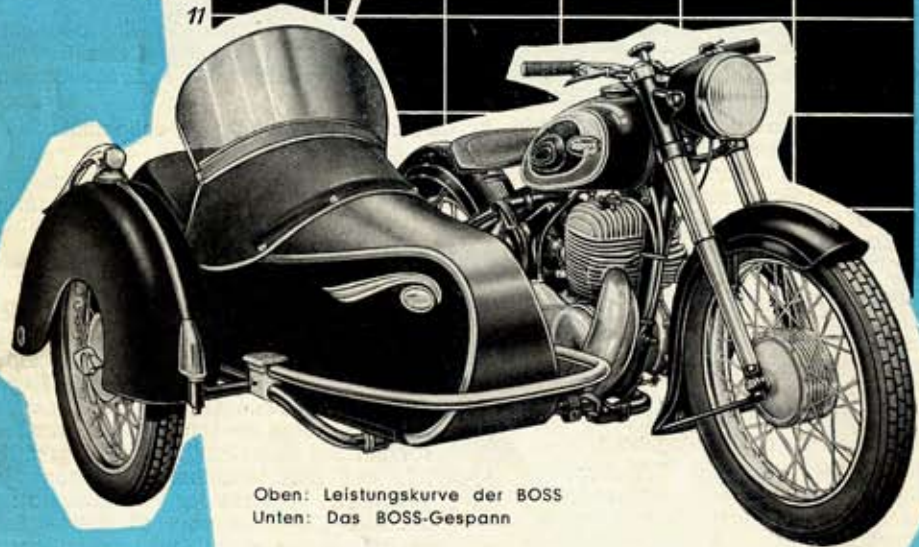

2000 5000 Umdrehungen/min. 4000 5000

Oben: Leistungskurve der BOSS
Unten: Das BOSS-Gespann

"ARISO"
Willy Ariment K.-G.
SOLINGEN, Tel. 21867 - 22566
Am Grashof - Katternberger Str. 26

TRIUMPH
BOSS

TRIUMPH WERKE NURNBERG A.G. NURNBERG